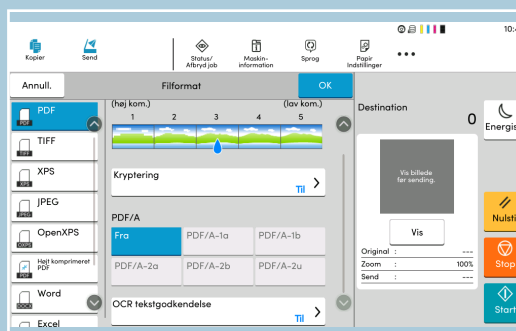

PinPoint Scan

Med denne app installeret på din MFP-maskine, kan du hurtigt og nemt scanne dokumenter, og arkivere dem direkte på din egen computer, i skyen eller vedhæfte dem i en mail, uden ekstra administrative arbejdsgange.

- Individuel brugeropsætning
- Høj sikkerhed
- Brugervenlig og nem at benytte
- Tidsbesparende og effektiv arkivering