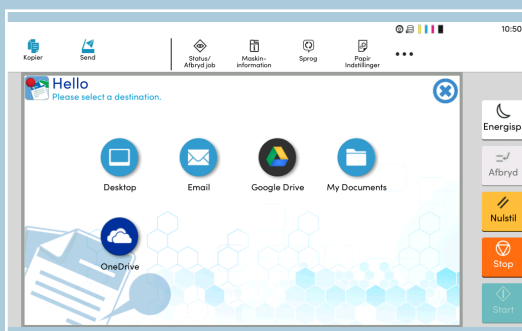

PinPoint Scan

Med denne app installeret på din MFP-maskine, kan du hurtigt og nemt scanne dokumenter, og arkivere dem direkte på din egen computer, i skyen eller vedhæfte dem i en mail, uden ekstra administrative arbejdsgange.

- Individuel brugeropsætning
- Høj sikkerhed
- Brugervenlig og nem at benytte
- Tidsbesparende og effektiv arkivering